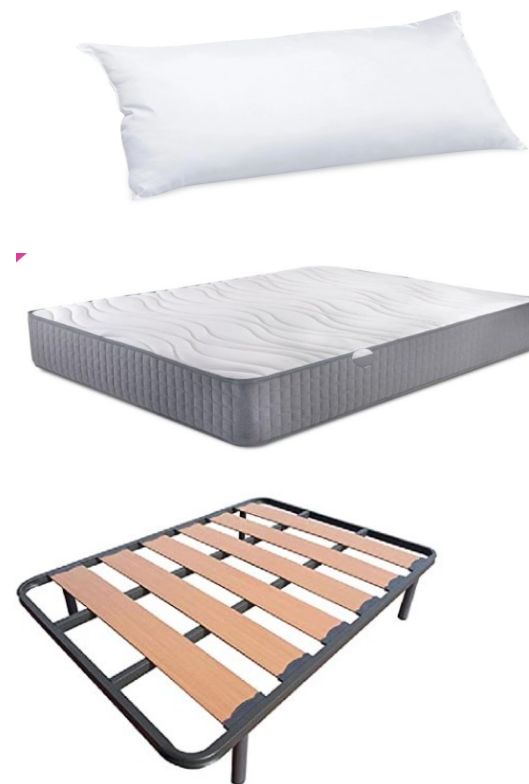

MUEBLE DE SALÓN 240 CM.

BLANCO Y ROBLE

DETALLE

ROBLE

COLORES BASE

BLANCO

1 COMPOSICIÓN TV 240 CM.

1 MESA 90X90 EXTENSIBLE A 1,80CM.

4 SILLAS

MESA BAJA 100 X 50 CM

DETALLE

ROBLE

COLORES BASE

BLANCO

- 1 CABECERO 150
- 2 MESA CON DOS CAJONES
- 1 COLCHON VISCO150X190
- 1 SOMIER 150X190
- 1 CONJUNTO PATAS
- 1 ALMOHADA 150

POLAR

ROBLE NATURAL

- 1 CABECERO 150
- 2 MESA CON DOS CAJONES
- 1 COLCHON VISCO150X190
- 1 SOMIER 150X190
- 1 CONJUNTO PATAS
- 1 ALMOHADA 150

1 COLCHON VISCO135 X190

1 COLCHÓN VISCO 90X190

1 ALMOHADA 150

1 ALMOHADA 90

Sofá con chaise longue 290 cm

Armazón de madera de pino y tablero de partículas recubierto de espuma PUR de varias densidades.

- Almohadas totalmente desenfundables.
- Almohadas de asiento de espuma PUR 30 kg m3 suave recubiertas de fibra de poliéster termoligada.
- Almohadas de respaldo relleno 100% de fibra hueca siliconada.
- Almohadas de brazo 100% de fibra hueca siliconada.
- Totalmente desmontable.
- Patas metálicas color negro.
- Opciones:
  - Brazo de 15cm
  - Patas de madera lacadas en color roble.